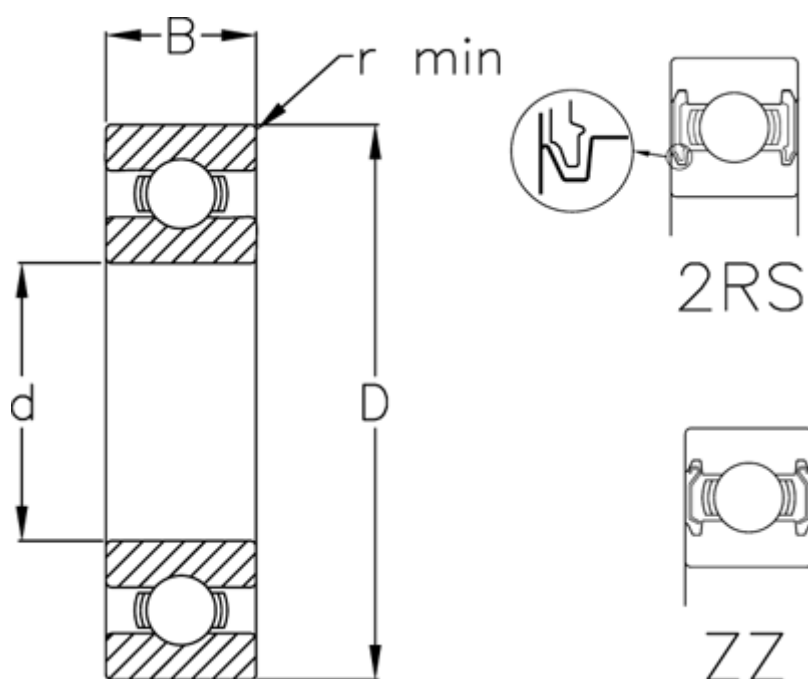

Varenummer: 5480050007079

Beskrivelse: Enradede sporkugleleje 6810 2RS USDA H1
d=50 D=65 B=7 rustfast/spec. fedt

Mål

B	= 7
d	= 50
D	= 65
Dynamisk belastning C (kN)	= 6.6
Max. o/min fedtsmurt	= 9600
Max. o/min oliesmurt	= 11000
r min	= 0.3
Statisk belastning C0 (kN)	= 6.1

Vægt (kg) = 0.052